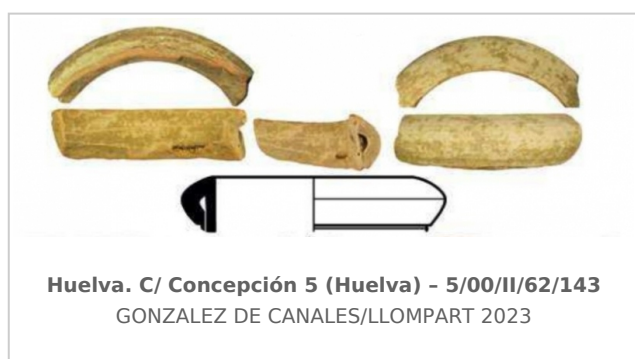

Ficha CIG 13368

Museo de Huelva

Núm. Inventario: 5/00/II/62/143

Procedencia: [Huelva. c/Concepción, 5](#)

Contexto: [c/Concepción, 5, Indeterminado](#)

Cronología: 500 - 450

URL: <https://bd.iberiagraeca.net/fichas/13368>

IMÁGENES

BIBLIOGRAFÍA

GONZALEZ DE CANALES/LLOMPART 2023 - F. González de Canales, J. Llompart: *El antiguo emporio de Huelva (siglos X-VI A. C.). Síntesis histórica y estudio de sus cerámicas griegas*, Onoba. Monografías 14, Huelva. (p. 211, nº. 308; p. 441, lám. 87, fig. 308)

CERÁMICA

Origen: Griega occidental

Forma: Ánfora de transporte

Tipo: Tipo 2 de Py

Parte Conservada: Borde

Observaciones: Borde de ánfora griega occidental de origen no establecido del Tipo 2 de Py (1978). El borde, engrosado al exterior y con una acanaladura en el extremo inferior, fue modelado mediante el plegamiento de una lámina de arcilla dejando una luz. Arcilla amarillo rojiza con alguna inclusión pétreo rojiza aislada.