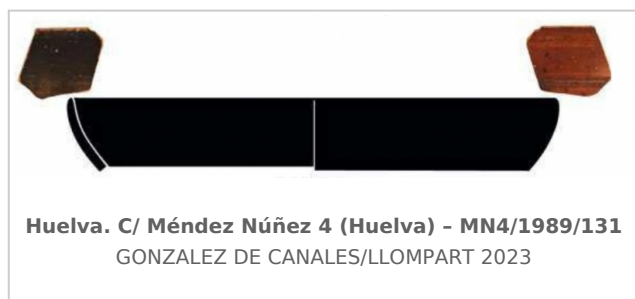

Ficha CIG 13381

Museo de Huelva

Núm. Inventario: MN4/1989/131

Procedencia: [Huelva. Calle Méndez Núñez, nº 4](#)

Contexto: [Indeterminado](#)

Cronología: 625 - 540

URL: <https://bd.iberiagraeca.net/fichas/13381>

IMÁGENES

BIBLIOGRAFÍA

GONZALEZ DE CANALES/LLOMPART 2023 - F. González de Canales, J. Llopart: *El antiguo emporio de Huelva (siglos X-VI A. C.). Síntesis histórica y estudio de sus cerámicas griegas*, Onoba. Monografías 14, Huelva. (p. 216, nº. 325; p. 446, lám. 92, fig. 325)