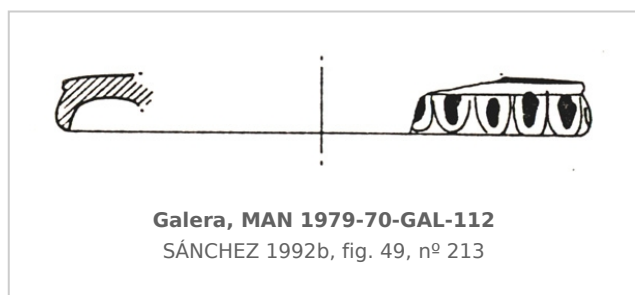

Ficha CIG 134

Museo Arqueológico Nacional, Madrid

Núm. Inventario: 1979/70/GAL/112

Procedencia: [Cerro del Real, Necrópolis de Tútugi](#)

Contexto: [Necrópolis de Tútugi](#)

Cronología: 400 - 350

Coordenadas: [37.74379](#) - [-2.54247](#)

URL: <https://bd.iberiagraeca.net/fichas/134>

IMÁGENES

BIBLIOGRAFÍA

SANCHEZ 1992a - C. Sánchez: *El comercio de productos griegos en Andalucía Oriental. Siglos V-IV a.C. Estudio tipológico e iconográfico de la cerámica*, Col. tesis doctorales nº 1495/92, Madrid. (p. 500-501, nº 213, fig. 49)

CERÁMICA

Origen: Ática

Técnica: C. de figuras rojas

Forma: Pélice

Parte Conservada: Borde

Tipo Decoración: Pintada

Motivos Ornamentales: Ovas

Uso Secundario: Ajuar funerario