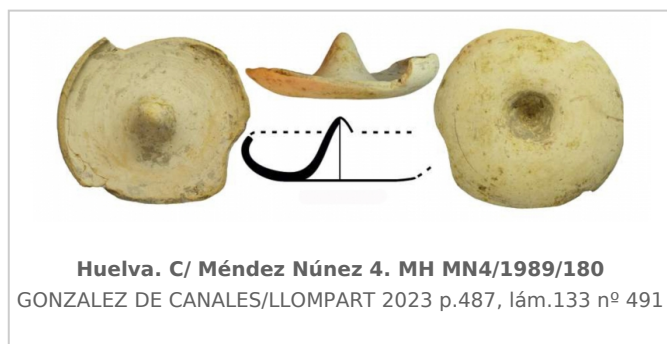

Ficha CIG 13424

Museo de Huelva

Núm. Inventario: MH MN4/1989/180

Procedencia: [Huelva. Calle Méndez Núñez, nº 4](#)

Contexto: [Indeterminado](#)

Cronología: 600 - 550

URL: <https://bd.iberiagraeca.net/fichas/13424>

IMÁGENES

BIBLIOGRAFÍA

GONZALEZ DE CANALES/LLOMPART 2023 - F. González de Canales, J. Llompart: *El antiguo emporio de Huelva (siglos X-VI A. C.). Síntesis histórica y estudio de sus cerámicas griegas*, Onoba. Monografías 14, Huelva. (p. 487, lám. 133, nº. 491)