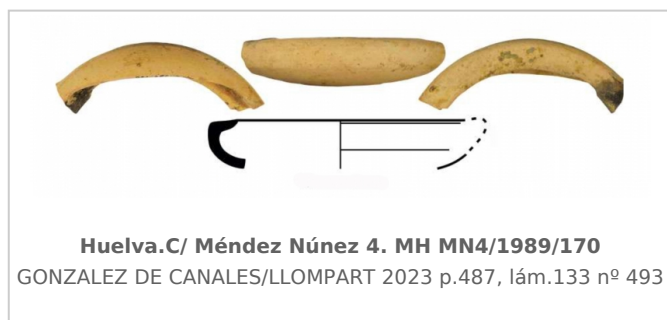

Ficha CIG 13426

Museo de Huelva

Núm. Inventario: MH MN4/1989/170

Procedencia: [Huelva. Calle Méndez Núñez, nº 4](#)

Contexto: [Indeterminado](#)

Cronología: 625 - 545

URL: <https://bd.iberiagraeca.net/fichas/13426>

IMÁGENES

BIBLIOGRAFÍA

GONZALEZ DE CANALES/LLOMPART 2023 - F. González de Canales, J. Llopart: *El antiguo emporio de Huelva (siglos X-VI A. C.). Síntesis histórica y estudio de sus cerámicas griegas*, Onoba. Monografías 14, Huelva. (p. 487, lám. 133, nº. 493)