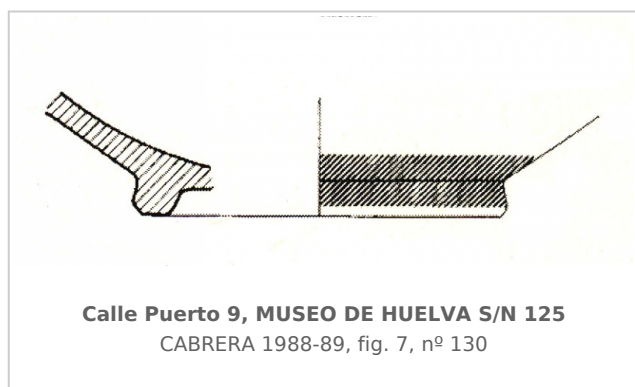

Ficha CIG 1343

Museo de Huelva

Núm. Inventario: MH S/N 125

Procedencia: [Huelva. Calle Puerto, nº 9](#)

Contexto: [Nivel III a](#)

Cronología: 570 - 550

Coordenadas: [37.25819](#) - [-6.95174](#)

URL: <https://bd.iberiagraeca.net/fichas/1343>

IMÁGENES

BIBLIOGRAFÍA

CABRERA 1988-1989 - P. Cabrera: El comercio foceo en Huelva: cronología y fisionomía, *in*: FERNÁNDEZ JURADO, A. J., *Tartessos y Huelva, Huelva Arqueológica X-XI*, Vol. 3, Excma. Diputación Provincial de Huelva, Huelva, 42-100.

(p. 93, fig. 7, nº 130) [[+ inf.]](#)

CERÁMICA

Origen: Grecia del Este

Forma: Indeterminada, vaso cerrado

Parte Conservada: Parte inferior

Tipo Decoración: Pintada

Motivos Ornamentales: Bandas