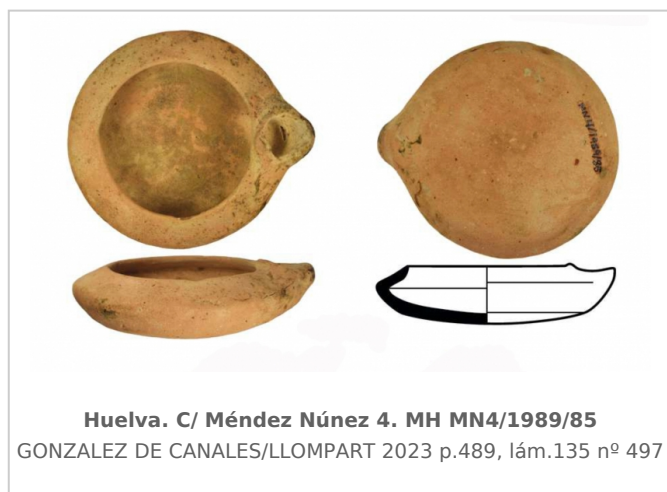

Ficha CIG 13430

Museo de Huelva

Núm. Inventario: MH MN4/1989/85

Procedencia: [Huelva. Calle Méndez Núñez, nº 4](#)

Contexto: [Indeterminado](#)

Cronología: 625 - 545

URL: <https://bd.iberiagraeca.net/fichas/13430>

IMÁGENES

BIBLIOGRAFÍA

GONZALEZ DE CANALES/LLOMPART 2023 - F. González de Canales, J. Llopart: *El antiguo emporio de Huelva (siglos X-VI A. C.). Síntesis histórica y estudio de sus cerámicas griegas*, Onoba. Monografías 14, Huelva. (p. 489, lám. 135, nº. 497)

CERÁMICA

Origen: Griega indeterminada

Forma: Lucerna

Parte Conservada: Perfil completo

Observaciones: Lucerna modelada a mano.

Autor: Xavier Font (CIG)

Supervisor: Xavier Aquilué (CIG)

Fecha: 08-04-2025