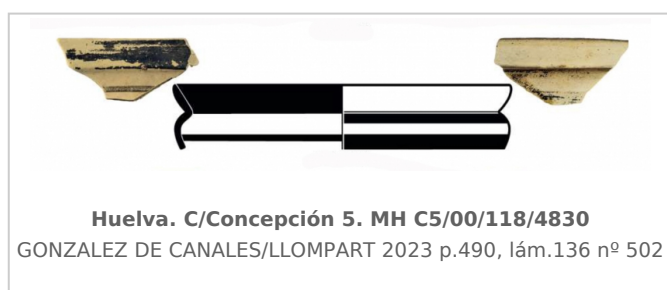

Ficha CIG 13435

Museo de Huelva

Núm. Inventario: MH C5/00/118/4830

Procedencia: [Huelva. c/Concepción, 5](#)

Contexto: [c/Concepción, 5, Indeterminado](#)

Cronología: 590 - 545

URL: <https://bd.iberiagraeca.net/fichas/13435>

IMÁGENES

BIBLIOGRAFÍA

GONZALEZ DE CANALES/LLOMPART 2023 - F. González de Canales, J. Llompart: *El antiguo emporio de Huelva (siglos X-VI A. C.). Síntesis histórica y estudio de sus cerámicas griegas*, Onoba. Monografías 14, Huelva. (p. 490, lám. 136, nº. 502)

CERÁMICA

Origen: Huelva

Forma: Copa

Parte Conservada: Borde

Tipo Decoración: Pintada

Motivos Ornamentales: Banda en reserva Bandas

Observaciones: Pasta verdosa amarillenta. Pintada con engobe de color negro. Manufactura local.