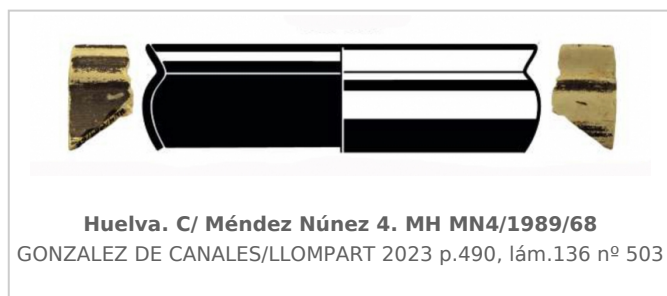

Ficha CIG 13436

Museo de Huelva

Núm. Inventario: MH MN4/1989/68

Procedencia: [Huelva. Calle Méndez Núñez, nº 4](#)

Contexto: [Indeterminado](#)

Cronología: 590 - 545

URL: <https://bd.iberiagraeca.net/fichas/13436>

IMÁGENES

BIBLIOGRAFÍA

GONZALEZ DE CANALES/LLOMPART 2023 - F. González de Canales, J. Llopart: *El antiguo emporio de Huelva (siglos X-VI A. C.). Síntesis histórica y estudio de sus cerámicas griegas*, Onoba. Monografías 14, Huelva. (p. 490, lám. 136, nº. 503)

CERÁMICA

Origen: Huelva

Forma: Copa B

Tipo: B1

Parte Conservada: Borde y pared

Tipo Decoración: Pintada

Motivos Ornamentales: Banda en reserva Bandas

Observaciones: Pasta verdosa amarillenta. Pintada con engobe. Manufactura local.