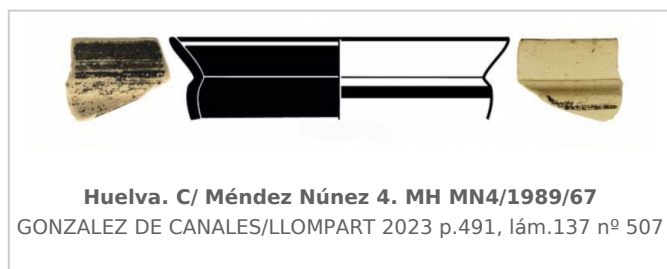

Ficha CIG 13440

Museo de Huelva

Núm. Inventario: MH MN4/1989/67

Procedencia: [Huelva. Calle Méndez Núñez, nº 4](#)

Contexto: [Indeterminado](#)

Cronología: 590 - 545

URL: <https://bd.iberiagraeca.net/fichas/13440>

IMÁGENES

BIBLIOGRAFÍA

GONZALEZ DE CANALES/LLOMPART 2023 - F. González de Canales, J. Llopart: *El antiguo emporio de Huelva (siglos X-VI A. C.). Síntesis histórica y estudio de sus cerámicas griegas*, Onoba. Monografías 14, Huelva. (p. 491, lám. 137, nº. 507)

CERÁMICA

Origen: Huelva

Forma: Copa B

Tipo: B2

Parte Conservada: Borde

Tipo Decoración: Pintada

Motivos Ornamentales: Banda en reserva Bandas

Observaciones: Pasta verdosa amarillenta. Pintada con engobe. Manufactura local.