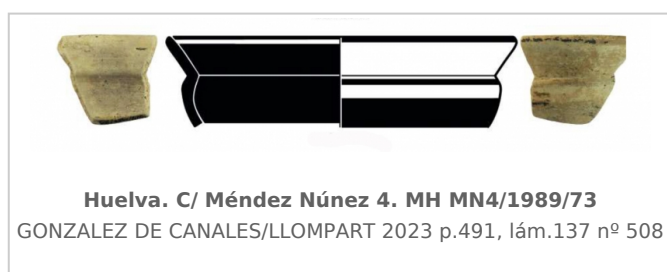

### Museo de Huelva

Núm. Inventario: MH MN4/1989/73

**Procedencia:** [Huelva. Calle Méndez Núñez, nº 4](#)

**Contexto:** [Indeterminado](#)

**Cronología:** 590 - 545

**URL:** <https://bd.iberiagraeca.net/fichas/13441>

## IMÁGENES