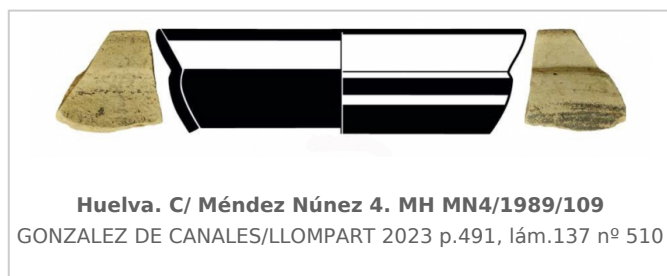

### Museo de Huelva

Núm. Inventario: MH MN4/1989/109

**Procedencia:** [Huelva. Calle Méndez Núñez, nº 4](#)

**Contexto:** [Indeterminado](#)

**Cronología:** 590 - 545

**URL:** <https://bd.iberiagraeca.net/fichas/13443>

## IMÁGENES