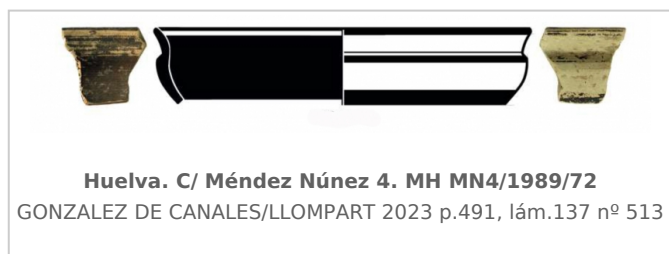

Ficha CIG 13446

Museo de Huelva

Núm. Inventario: MH MN4/1989/72

Procedencia: [Huelva. Calle Méndez Núñez, nº 4](#)

Contexto: [Indeterminado](#)

Cronología: 590 - 545

URL: <https://bd.iberiagraeca.net/fichas/13446>

IMÁGENES

BIBLIOGRAFÍA

GONZALEZ DE CANALES/LLOMPART 2023 - F. González de Canales, J. Llopart: *El antiguo emporio de Huelva (siglos X-VI A. C.). Síntesis histórica y estudio de sus cerámicas griegas*, Onoba. Monografías 14, Huelva. (p. 491, lám.137 nº 513)