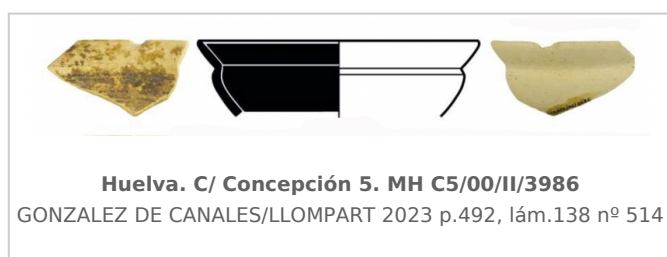

Ficha CIG 13447

Museo de Huelva

Núm. Inventario: MH C5/00/II/3986

Procedencia: [Huelva. c/Concepción, 5](#)

Contexto: [c/Concepción, 5, Indeterminado](#)

Cronología: 590 - 545

URL: <https://bd.iberiagraeca.net/fichas/13447>

IMÁGENES

BIBLIOGRAFÍA

GONZALEZ DE CANALES/LLOMPART 2023 - F. González de Canales, J. Llompart: *El antiguo emporio de Huelva (siglos X-VI A. C.). Síntesis histórica y estudio de sus cerámicas griegas*, Onoba. Monografías 14, Huelva. (p. 492, lám. 138, nº. 514)

CERÁMICA

Origen: Huelva

Técnica: C. pintada

Forma: Copa B

Tipo: B2

Parte Conservada: Borde y pared

Tipo Decoración: Pintada

Motivos Ornamentales: Banda en reserva Bandas

Observaciones: Pasta verdosa amarillenta. Pintada con engobe. Manufactura local.

Autor: Xavier Font (CIG)

Supervisor: Xavier Aquilué (CIG)

Fecha: 10-04-2025

Control F. Cerámica: Revisada