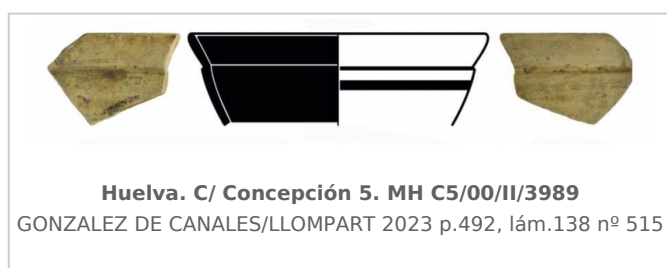

### Museo de Huelva

Núm. Inventario: MH C5/00/II/3989

**Procedencia:** [Huelva. c/Concepción, 5](#)

**Contexto:** [c/Concepción, 5, Indeterminado](#)

**Cronología:** 590 - 545

**URL:** <https://bd.iberiagraeca.net/fichas/13448>

## IMÁGENES