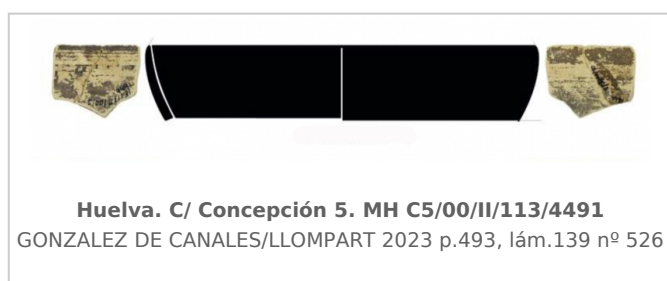

Ficha CIG 13459

Museo de Huelva

Núm. Inventario: MH C5/00/II/113/4491

Procedencia: [Huelva. c/Concepción, 5](#)

Contexto: [c/Concepción, 5, Indeterminado](#)

Cronología: 590 - 545

URL: <https://bd.iberiagraeca.net/fichas/13459>

IMÁGENES

BIBLIOGRAFÍA

GONZALEZ DE CANALES/LLOMPART 2023 - F. González de Canales, J. Llompart: *El antiguo emporio de Huelva (siglos X-VI A. C.). Síntesis histórica y estudio de sus cerámicas griegas*, Onoba. Monografías 14, Huelva. (p.493, lám. 139, nº. 526)

CERÁMICA

Origen: Huelva

Técnica: C. pintada

Forma: Cuenco

Parte Conservada: Borde y pared

Tipo Decoración: Pintada

Motivos Ornamentales: Banda en reserva Bandas

Observaciones: Pasta verdosa amarillenta. Pintada con engobe. Manufactura local.