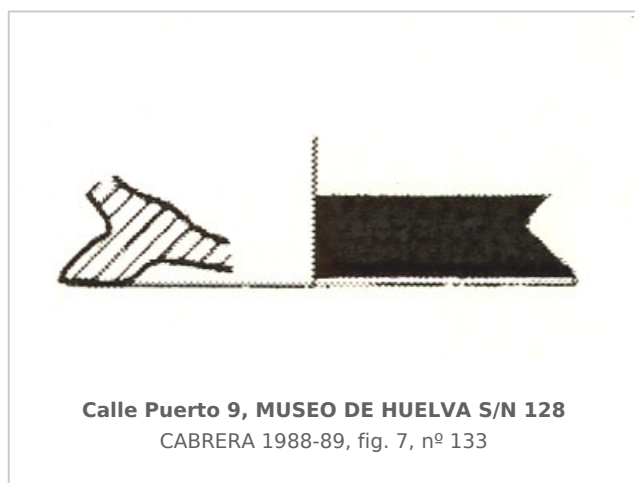

Ficha CIG 1346
Museo de Huelva
Núm. Inventario: MH S/N 128

Procedencia: [Huelva. Calle Puerto, nº 9](#)

Contexto: [Calle Puerto 9](#)

Cronología: 590 - 560

Coordenadas: [37.25819](#) - [-6.95174](#)

URL: <https://bd.iberiagraeca.net/fichas/1346>

IMÁGENES

BIBLIOGRAFÍA

CABRERA 1988-1989 - P. Cabrera: El comercio foceo en Huelva: cronología y fisionomía, *in*: FERNÁNDEZ JURADO, A. J., *Tartessos y Huelva, Huelva Arqueológica X-XI*, Vol. 3, Excma. Diputación Provincial de Huelva, Huelva, 42-100.
(p. 93, fig. 7, nº 133) [[+ inf.]](#)

CERÁMICA

Origen: Grecia del Este

Forma: Indeterminada, vaso cerrado

Parte Conservada: Pie

Tipo Decoración: Pintada