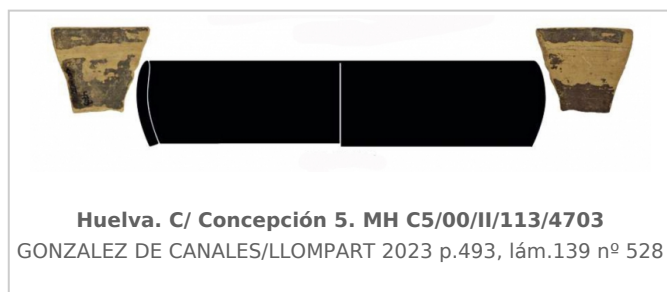

Ficha CIG 13461

Museo de Huelva

Núm. Inventario: MH C5/00/II/113/4703

Procedencia: [Huelva. c/Concepción, 5](#)

Contexto: [c/Concepción, 5, Indeterminado](#)

Cronología: 590 - 545

URL: <https://bd.iberiagraeca.net/fichas/13461>

IMÁGENES

BIBLIOGRAFÍA

GONZALEZ DE CANALES/LLOMPART 2023 - F. González de Canales, J. Llopart: *El antiguo emporio de Huelva (siglos X-VI A. C.). Síntesis histórica y estudio de sus cerámicas griegas*, Onoba. Monografías 14, Huelva. (p. 493, lám. 139, nº. 528)

CERÁMICA

Origen: Huelva

Técnica: C. pintada

Forma: Cuenco

Parte Conservada: Borde y pared

Tipo Decoración: Pintada

Motivos Ornamentales: Banda en reserva Bandas

Observaciones: Pasta verdosa amarillenta. Pintada con engobe. Manufactura local.

Autor: Xavier Font (CIG)