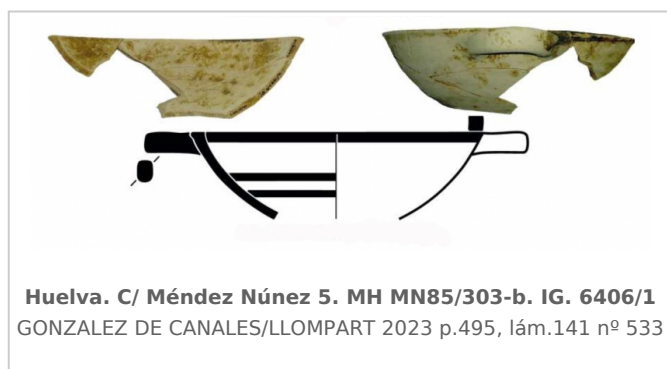

Ficha CIG 13466

Museo de Huelva

Núm. Inventario: MH MN85/303-b. IG. 6406/1

Procedencia: [Huelva. Calle Méndez Núñez, nº 5](#)

Contexto: [Indeterminado](#)

Cronología: 590 - 545

Coordenadas: [37.25777](#) - [-6.9521](#)

URL: <https://bd.iberiagraeca.net/fichas/13466>

IMÁGENES

BIBLIOGRAFÍA

GONZALEZ DE CANALES/LLOMPART 2023 - F. González de Canales, J. Llompart: *El antiguo emporio de Huelva (siglos X-VI A. C.). Síntesis histórica y estudio de sus cerámicas griegas*, Onoba. Monografías 14, Huelva. (p. 495, lám. 141, nº. 533)

CERÁMICA

Origen: Huelva

Técnica: C. pintada

Forma: Cuenco

Parte Conservada: Parte superior

Tipo Decoración: Pintada

Motivos Ornamentales: Banda en reserva Bandas

Observaciones: Podría tratarse de una lécane. Pasta verdosa amarillenta. Pintada con engobe. Manufactura local.