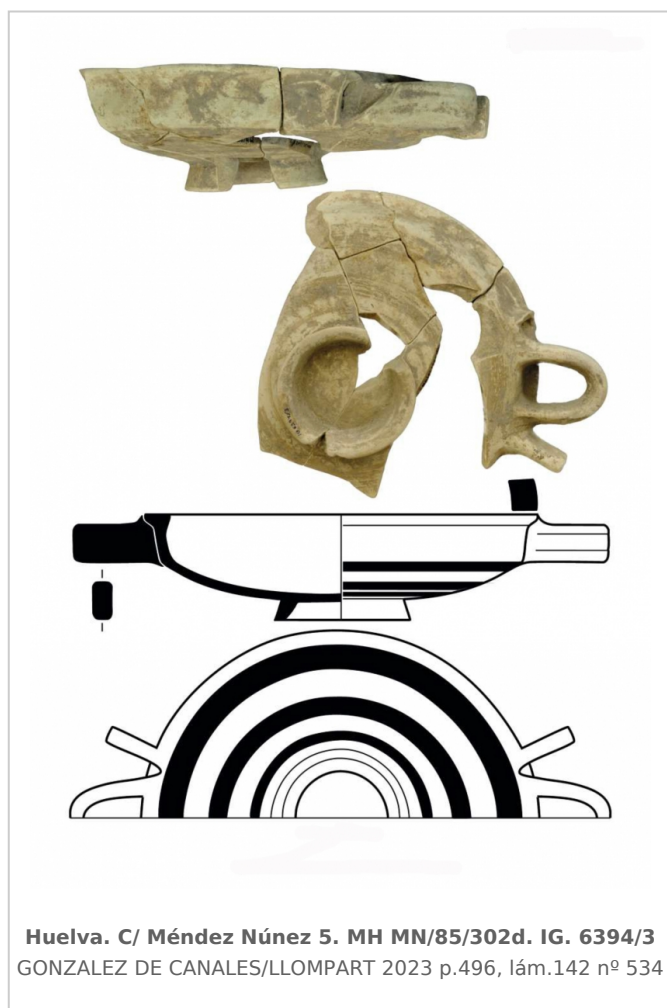

Ficha CIG 13467

Museo de Huelva

Núm. Inventario: MH MN/85/302d. IG. 6394/3

Procedencia: [Huelva. Calle Méndez Núñez, nº 5](#)

Contexto: [Indeterminado](#)

Cronología: 590 - 545

Coordenadas: [37.25777](#) - [-6.9521](#)

URL: <https://bd.iberiagraeca.net/fichas/13467>

IMÁGENES

BIBLIOGRAFÍA

GONZALEZ DE CANALES/LLOMPART 2023 - F. González de Canales, J. Llompart: *El antiguo emporio de Huelva (siglos X-VI A. C.). Síntesis histórica y estudio de sus cerámicas griegas*, Onoba. Monografías 14, Huelva.

CERÁMICA

Origen: Huelva

Técnica: C. pintada

Forma: Lécame

Parte Conservada: Perfil completo

Tipo Decoración: Pintada

Motivos Ornamentales: Banda en reserva Bandas Círculos concéntricos Círculos reservados

Observaciones: Pasta verdosa amarillenta. Pintada con engobe. Manufactura local.