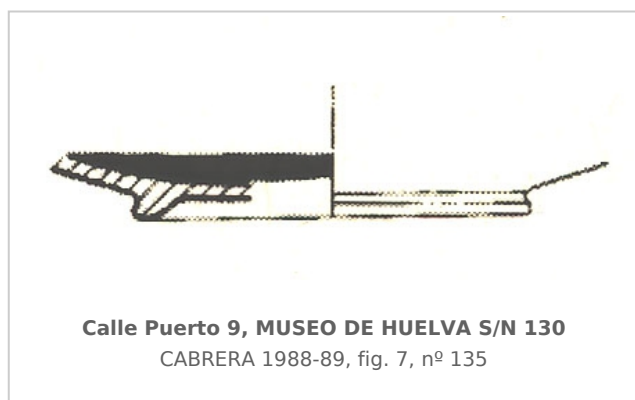

Ficha CIG 1348

Museo de Huelva

Núm. Inventario: MH S/N 130

Procedencia: [Huelva. Calle Puerto, nº 9](#)

Contexto: [Calle Puerto 9](#)

Cronología: 590 - 560

Coordenadas: [37.25819](#) - [-6.95174](#)

URL: <https://bd.iberiagraeca.net/fichas/1348>

IMÁGENES

BIBLIOGRAFÍA

CABRERA 1988-1989 - P. Cabrera: El comercio focceo en Huelva: cronología y fisionomía, *in*: FERNÁNDEZ JURADO, A. J., *Tartessos y Huelva, Huelva Arqueológica X-XI*, Vol. 3, Excma. Diputación Provincial de Huelva, Huelva, 42-100.

(p. 93, fig. 7, nº 135) [[+ inf.]](#)

CERÁMICA

Origen: Grecia del Este

Forma: Indeterminada, vaso abierto

Parte Conservada: Pie

Tipo Decoración: Pintada