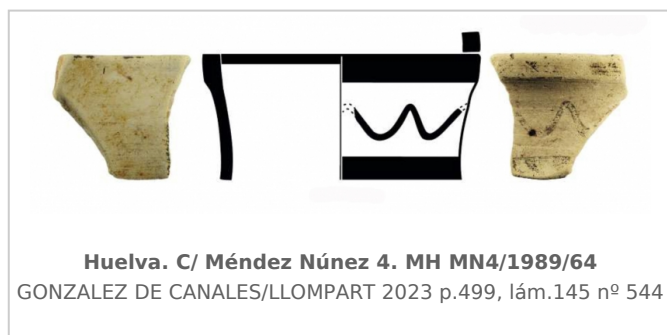

### Museo de Huelva

Núm. Inventario: MH MN4/1989/64

**Procedencia:** [Huelva. Calle Méndez Núñez, nº 4](#)

**Contexto:** [Indeterminado](#)

**Cronología:** 590 - 545

**URL:** <https://bd.iberiagraeca.net/fichas/13483>

## IMÁGENES

## CERÁMICA

**Origen:** Huelva

**Técnica:** C. pintada

**Forma:** Olpe

**Parte Conservada:** Borde y pared

**Tipo Decoración:** Pintada

**Motivos Ornamentales:** Bandas Línea ondulada

**Observaciones:** Pasta verdosa amarillenta. Pintada con engobe. Manufactura local.