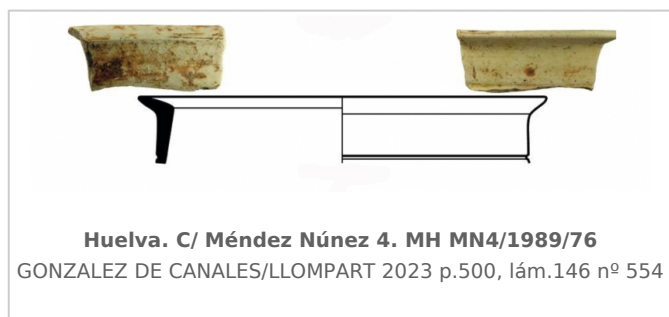

Ficha CIG 13493

Museo de Huelva

Núm. Inventario: MH MN4/1989/76

Procedencia: [Huelva. Calle Méndez Núñez, nº 4](#)

Contexto: [Indeterminado](#)

Cronología: 590 - 545

URL: <https://bd.iberiagraeca.net/fichas/13493>

IMÁGENES

BIBLIOGRAFÍA

GONZALEZ DE CANALES/LLOMPART 2023 - F. González de Canales, J. Llopart: *El antiguo emporio de Huelva (siglos X-VI A. C.). Síntesis histórica y estudio de sus cerámicas griegas*, Onoba. Monografías 14, Huelva. (p. 500, lám. 146, nº. 554)

CERÁMICA

Origen: Huelva

Técnica: C. pintada

Forma: Cratera

Parte Conservada: Borde y pared

Tipo Decoración: Pintada

Observaciones: Pasta verdosa amarillenta. Pintada con engobe. Manufactura local.

Autor: Xavier Font (CIG)