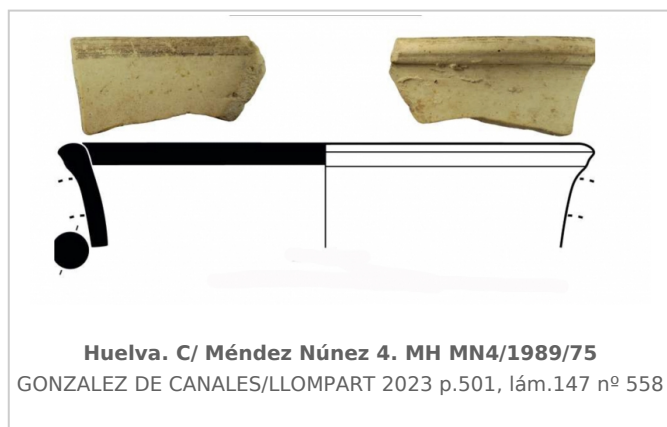

### Museo de Huelva

Núm. Inventario: MH MN4/1989/75

**Procedencia:** [Huelva. Calle Méndez Núñez, nº 4](#)

**Contexto:** [Indeterminado](#)

**Cronología:** 590 - 545

**URL:** <https://bd.iberiagraeca.net/fichas/13497>

## IMÁGENES

## CERÁMICA

**Origen:** Huelva

**Técnica:** C. pintada

**Forma:** Cratera

**Parte Conservada:** Borde

**Tipo Decoración:** Pintada

**Motivos Ornamentales:** Banda

**Observaciones:** Pasta verdosa amarillenta. Pintada con engobe. Manufactura local.