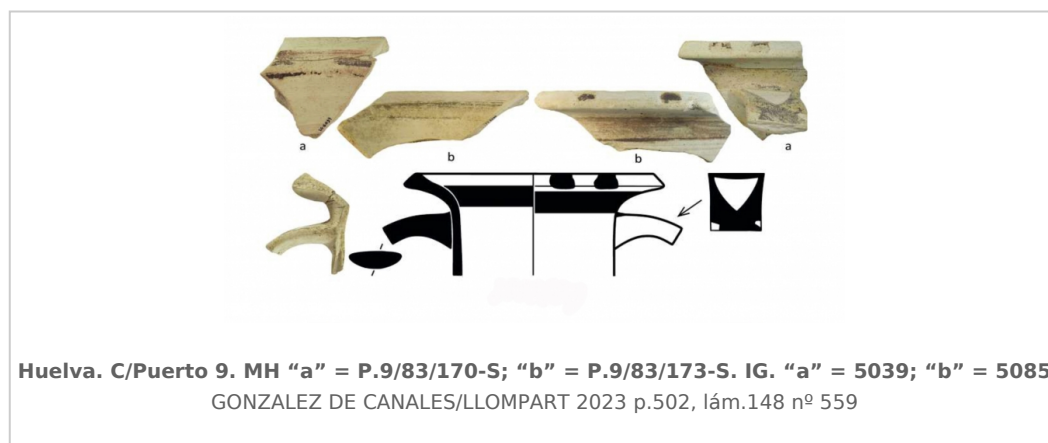

Ficha CIG 13498

Museo de Huelva

Núm. Inventario: MH a. P.9/83/170-S

Procedencia: [Huelva. Calle Puerto, nº 9](#)

Contexto: [Indeterminado](#)

Cronología: 590 - 545

Coordenadas: [37.25819](#) - [-6.95174](#)

URL: <https://bd.iberiagraeca.net/fichas/13498>

IMÁGENES

BIBLIOGRAFÍA

GONZALEZ DE CANALES/LLOMPART 2023 - F. González de Canales, J. Llopart: *El antiguo emporio de Huelva (siglos X-VI A. C.). Síntesis histórica y estudio de sus cerámicas griegas*, Onoba. Monografías 14, Huelva. (p. 502, lám.148, nº. 559)

CERÁMICA

Origen: Huelva

Técnica: C. pintada

Forma: Ánfora

Parte Conservada: Borde y asa

Tipo Decoración: Pintada

Motivos Ornamentales: Banda en reserva Bandas Trazos oblicuos

Observaciones: Pasta verdosa amarillenta. Pintada con engobe. Manufactura local.