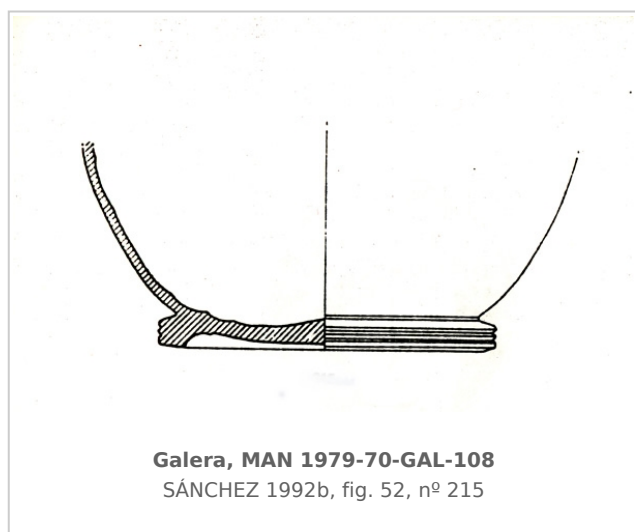

Ficha CIG 135

Museo Arqueológico Nacional, Madrid

Núm. Inventario: 1979/70/GAL/108

Procedencia: [Cerro del Real, Necrópolis de Tútugi](#)

Contexto: [Necrópolis de Tútugi](#)

Cronología: 400 - 350

Coordenadas: [37.74379](#) - [-2.54247](#)

URL: <https://bd.iberiagraeca.net/fichas/135>

IMÁGENES

BIBLIOGRAFÍA

SANCHEZ 1992a - C. Sánchez: *El comercio de productos griegos en Andalucía Oriental. Siglos V-IV a.C. Estudio tipológico e iconográfico de la cerámica*, Col. tesis doctorales nº 1495/92, Madrid.
(p. 501, nº 215, fig. 52)

CERÁMICA

Origen: Ática

Técnica: C. de figuras rojas

Forma: Pélice

Parte Conservada: Fondo

Tipo Decoración: Pintada

Motivos Ornamentales: Greca Ovas