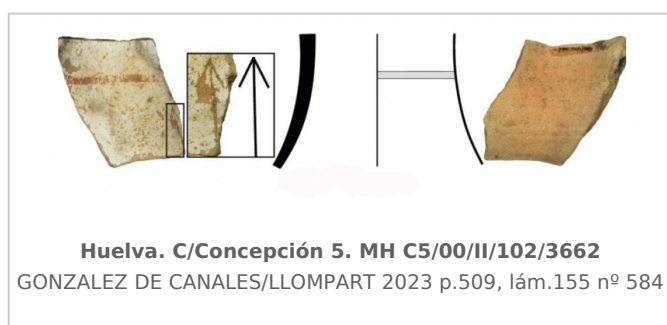

Ficha CIG 13523

Museo de Huelva

Núm. Inventario: MH C5/00/II/102/3662

Procedencia: [Huelva. c/Concepción, 5](#)

Contexto: [c/Concepción, 5, Indeterminado](#)

Cronología: 625 - 545

URL: <https://bd.iberiagraeca.net/fichas/13523>

IMÁGENES

BIBLIOGRAFÍA

GONZALEZ DE CANALES/LLOMPART 2023 - F. González de Canales, J. Llompart: *El antiguo emporio de Huelva (siglos X-VI A. C.). Síntesis histórica y estudio de sus cerámicas griegas*, Onoba. Monografías 14, Huelva. (p. 509, lám. 155, nº. 584)

CERÁMICA

Origen: Quios

Forma: Ánfora

Parte Conservada: Cuello

Motivos Ornamentales: Banda en reserva Bandas

Marcas e Inscripciones:

Marca 1: Tipo: Incisa, , **Lengua:** Indeterminado, , **Posición:** Cuello, , **Transcripción:** "¿marca?"