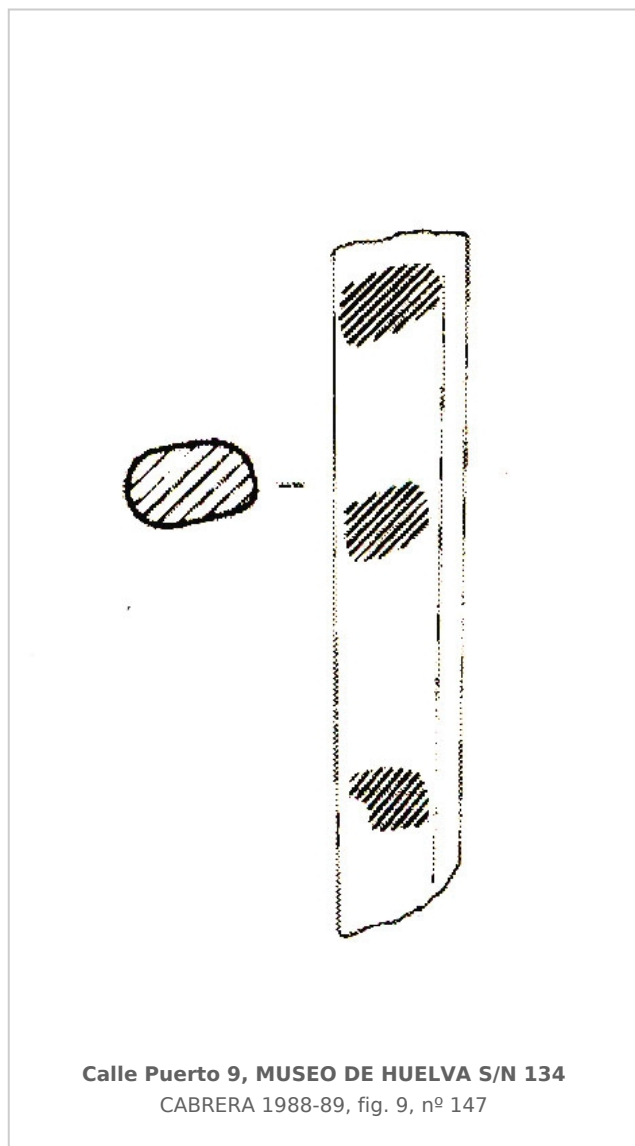

Ficha CIG 1354

Museo de Huelva

Núm. Inventario: MH S/N 134

Procedencia: [Huelva. Calle Puerto, nº 9](#)

Contexto: [Indeterminado](#)

Cronología: 590 - 560

Coordenadas: [37.25819](#) - [-6.95174](#)

URL: <https://bd.iberiagraeca.net/fichas/1354>

IMÁGENES