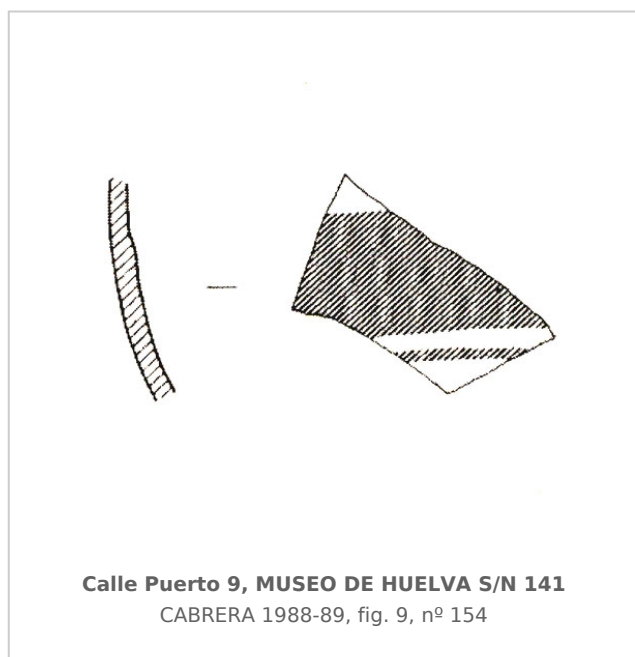

Ficha CIG 1368
Museo de Huelva
Núm. Inventario: MH S/N 141

Procedencia: [Huelva. Calle Puerto, nº 9](#)

Contexto: [Nivel III a](#)

Cronología: 570 - 550

Coordenadas: [37.25819](#) - [-6.95174](#)

URL: <https://bd.iberiagraeca.net/fichas/1368>

IMÁGENES

BIBLIOGRAFÍA

CABRERA 1988-1989 - P. Cabrera: El comercio foceo en Huelva: cronología y fisionomía, *in*: FERNÁNDEZ JURADO, A. J., *Tartessos y Huelva, Huelva Arqueológica X-XI*, Vol. 3, Excma. Diputación Provincial de Huelva, Huelva, 42-100.
(p. 95, fig. 9, nº 154) [[+ inf.]](#)

CERÁMICA

Origen: Grecia del Este