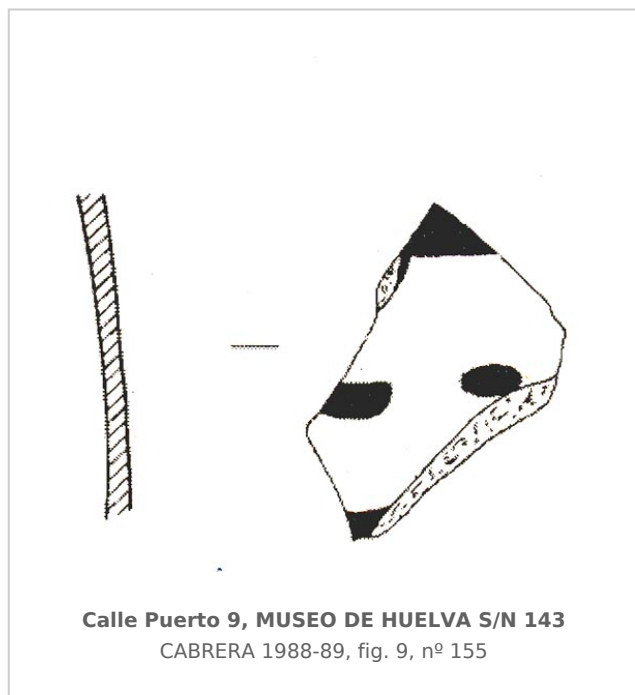

Ficha CIG 1369
Museo de Huelva
Núm. Inventario: MH S/N 143

Procedencia: [Huelva. Calle Puerto, nº 9](#)

Contexto: [Nivel III a](#)

Cronología: 570 - 550

Coordenadas: [37.25819](#) - [-6.95174](#)

URL: <https://bd.iberiagraeca.net/fichas/1369>

IMÁGENES

BIBLIOGRAFÍA

CABRERA 1988-1989 - P. Cabrera: El comercio foceo en Huelva: cronología y fisionomía, *in*: FERNÁNDEZ JURADO, A. J., *Tartessos y Huelva, Huelva Arqueológica X-XI*, Vol. 3, Excma. Diputación Provincial de Huelva, Huelva, 42-100.

(p. 95, fig. 9, nº 155) [[+ inf.]](#)

CERÁMICA