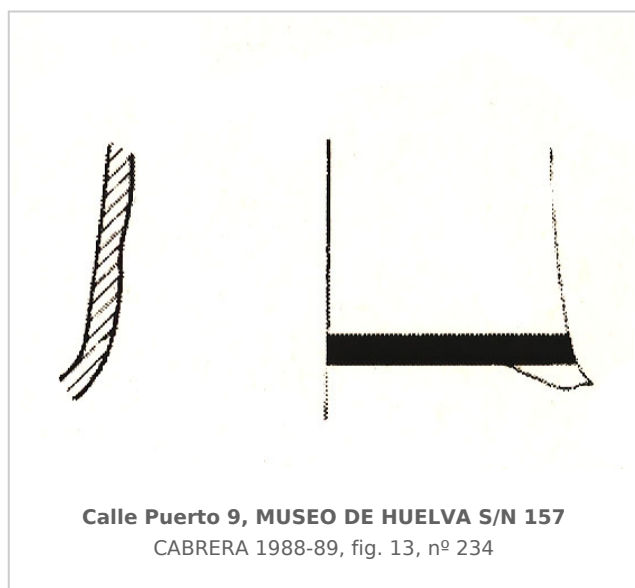

Ficha CIG 1386

Museo de Huelva

Núm. Inventario: MH S/N 157

Procedencia: [Huelva. Calle Puerto, nº 9](#)

Contexto: [Indeterminado](#)

Cronología: 570 - 550

Coordenadas: [37.25819](#) - [-6.95174](#)

URL: <https://bd.iberiagraeca.net/fichas/1386>

IMÁGENES

BIBLIOGRAFÍA

CABRERA 1988-1989 - P. Cabrera: El comercio foceo en Huelva: cronología y fisionomía, *in*: FERNÁNDEZ JURADO, A. J., *Tartessos y Huelva, Huelva Arqueológica X-XI*, Vol. 3, Excma. Diputación Provincial de Huelva, Huelva, 42-100.

(p. 98, fig. 13, nº 234) [[+ inf.]](#)

CERÁMICA

Origen: Grecia del Este

Forma: Ánfora

Parte Conservada: Cuello