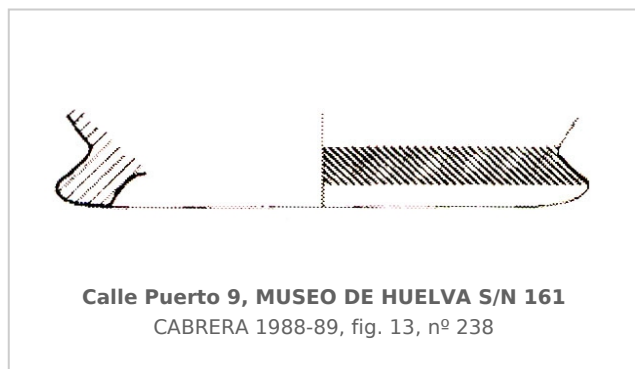

Ficha CIG 1390

Museo de Huelva

Núm. Inventario: MH S/N 161

Procedencia: [Huelva. Calle Puerto, nº 9](#)

Contexto: [Indeterminado](#)

Cronología: 570 - 550

Coordenadas: [37.25819](#) - [-6.95174](#)

URL: <https://bd.iberiagraeca.net/fichas/1390>

IMÁGENES

BIBLIOGRAFÍA

CABRERA 1988-1989 - P. Cabrera: El comercio foceo en Huelva: cronología y fisionomía, *in*: FERNÁNDEZ JURADO, A. J., *Tartessos y Huelva, Huelva Arqueológica X-XI*, Vol. 3, Excma. Diputación Provincial de Huelva, Huelva, 42-100.

(p. 98, fig. 13, nº 238) [[+ inf.]](#)

CERÁMICA

Origen: Grecia del Este

Forma: Indeterminada, vaso cerrado

Parte Conservada: Pie

Tipo Decoración: Pintada