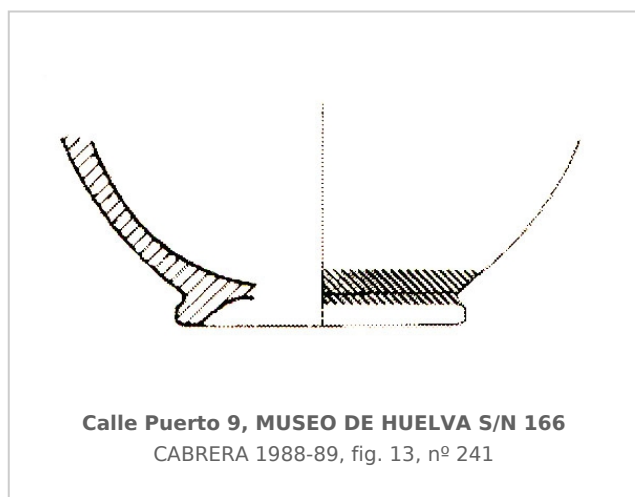

Ficha CIG 1393

Museo de Huelva

Núm. Inventario: MH S/N 166

Procedencia: [Huelva. Calle Puerto, nº 9](#)

Contexto: [Indeterminado](#)

Cronología: 570 - 550

Coordenadas: [37.25819](#) - [-6.95174](#)

URL: <https://bd.iberiagraeca.net/fichas/1393>

IMÁGENES

BIBLIOGRAFÍA

CABRERA 1988-1989 - P. Cabrera: El comercio foceo en Huelva: cronología y fisionomía, *in*: FERNÁNDEZ JURADO, A. J., *Tartessos y Huelva, Huelva Arqueológica X-XI*, Vol. 3, Excma. Diputación Provincial de Huelva, Huelva, 42-100.
(p. 98, fig. 13, nº 241) [[+ inf.]](#)

CERÁMICA

Origen: Grecia del Este

Forma: Indeterminada, vaso cerrado

Parte Conservada: Parte inferior

Tipo Decoración: Pintada