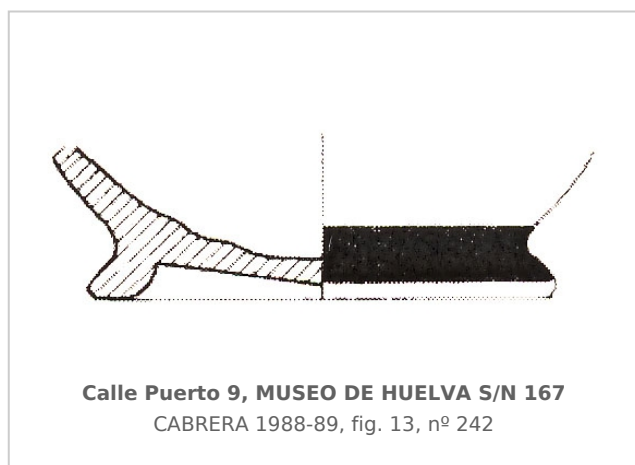

Ficha CIG 1394

Museo de Huelva

Núm. Inventario: MH S/N 167

Procedencia: [Huelva. Calle Puerto, nº 9](#)

Contexto: [Indeterminado](#)

Cronología: 570 - 550

Coordenadas: [37.25819](#) - [-6.95174](#)

URL: <https://bd.iberiagraeca.net/fichas/1394>

IMÁGENES

BIBLIOGRAFÍA

CABRERA 1988-1989 - P. Cabrera: El comercio foceo en Huelva: cronología y fisionomía, *in*: FERNÁNDEZ JURADO, A. J., *Tartessos y Huelva, Huelva Arqueológica X-XI*, Vol. 3, Excma. Diputación Provincial de Huelva, Huelva, 42-100.

(p. 98, fig. 13, nº 242) [[+ inf.]](#)

CERÁMICA

Origen: Grecia del Este

Forma: Indeterminada, vaso cerrado

Parte Conservada: Parte inferior

Tipo Decoración: Pintada

Observaciones: Pasta verdosa amarillenta, clara, con abundantes puntos negros. Pintura negra poco adherente.