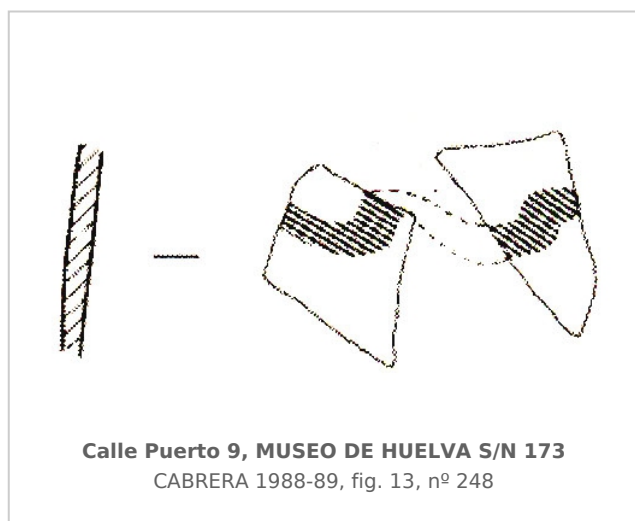

Ficha CIG 1400

Museo de Huelva

Núm. Inventario: MH S/N 173

Procedencia: [Huelva. Calle Puerto, nº 9](#)

Contexto: [Indeterminado](#)

Cronología: 570 - 550

Coordenadas: [37.25819](#) - [-6.95174](#)

URL: <https://bd.iberiagraeca.net/fichas/1400>

IMÁGENES

BIBLIOGRAFÍA

CABRERA 1988-1989 - P. Cabrera: El comercio foceo en Huelva: cronología y fisionomía, *in*: FERNÁNDEZ JURADO, A. J., *Tartessos y Huelva, Huelva Arqueológica X-XI*, Vol. 3, Excma. Diputación Provincial de Huelva, Huelva, 42-100.
(p. 98, fig. 13, nº 248) [[+ inf.]](#)

CERÁMICA

Origen: Grecia del Este

Forma: Indeterminada

Parte Conservada: Cuerpo

Tipo Decoración: Pintada

Motivos Ornamentales: Línea ondulada