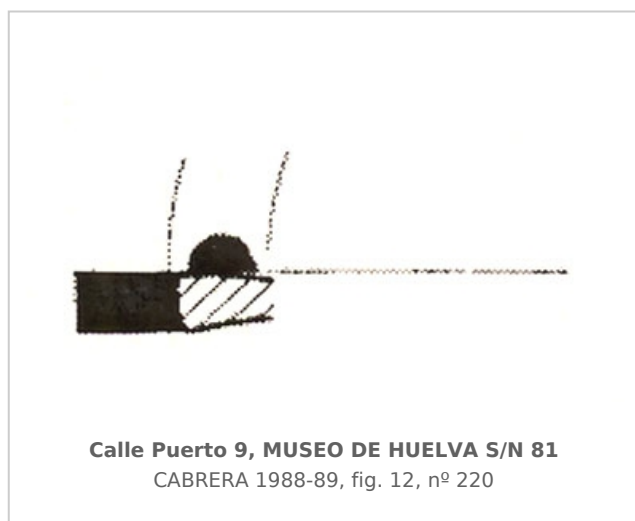

Ficha CIG 1416

Museo de Huelva

Núm. Inventario: MH S/N 81

Procedencia: [Huelva. Calle Puerto, nº 9](#)

Contexto: [Indeterminado](#)

Cronología: 580 - 560

Coordenadas: [37.25819](#) - [-6.95174](#)

URL: <https://bd.iberiagraeca.net/fichas/1416>

IMÁGENES

BIBLIOGRAFÍA

CABRERA 1988-1989 - P. Cabrera: El comercio foceo en Huelva: cronología y fisionomía, *in*: FERNÁNDEZ JURADO, A. J., *Tartessos y Huelva, Huelva Arqueológica X-XI*, Vol. 3, Excma. Diputación Provincial de Huelva, Huelva, 42-100.
(p. 99, fig. 12, nº 220) [[+ inf.]](#)

CERÁMICA

Origen: Grecia del Este

Forma: Plato

Parte Conservada: Borde

Tipo Decoración: Pintada