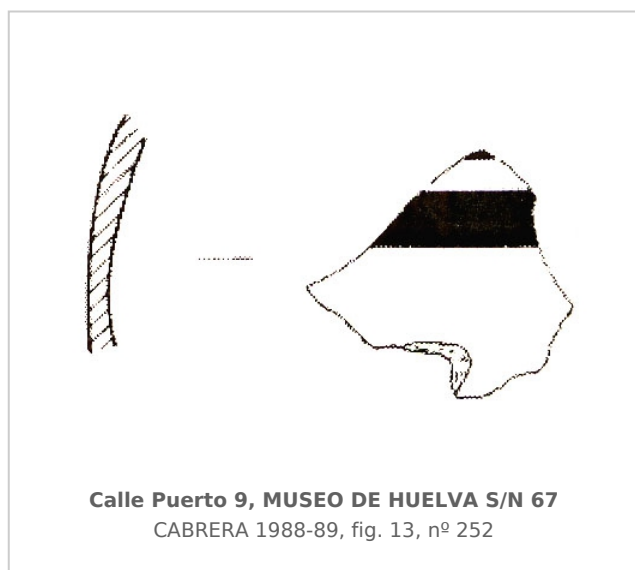

Ficha CIG 1417
Museo de Huelva
Núm. Inventario: MH S/N 67

Procedencia: [Huelva. Calle Puerto, nº 9](#)

Contexto: [Indeterminado](#)

Cronología: 570 - 550

Coordenadas: [37.25819](#) - [-6.95174](#)

URL: <https://bd.iberiagraeca.net/fichas/1417>

IMÁGENES

BIBLIOGRAFÍA

CABRERA 1988-1989 - P. Cabrera: El comercio foceo en Huelva: cronología y fisionomía, *in*: FERNÁNDEZ JURADO, A. J., *Tartessos y Huelva, Huelva Arqueológica X-XI*, Vol. 3, Excma. Diputación Provincial de Huelva, Huelva, 42-100.

(p. 98, fig. 13, nº 252) [[+ inf.]](#)

CERÁMICA

Origen: Grecia del Este

Forma: Indeterminada, vaso cerrado

Parte Conservada: Cuerpo

Tipo Decoración: Pintada