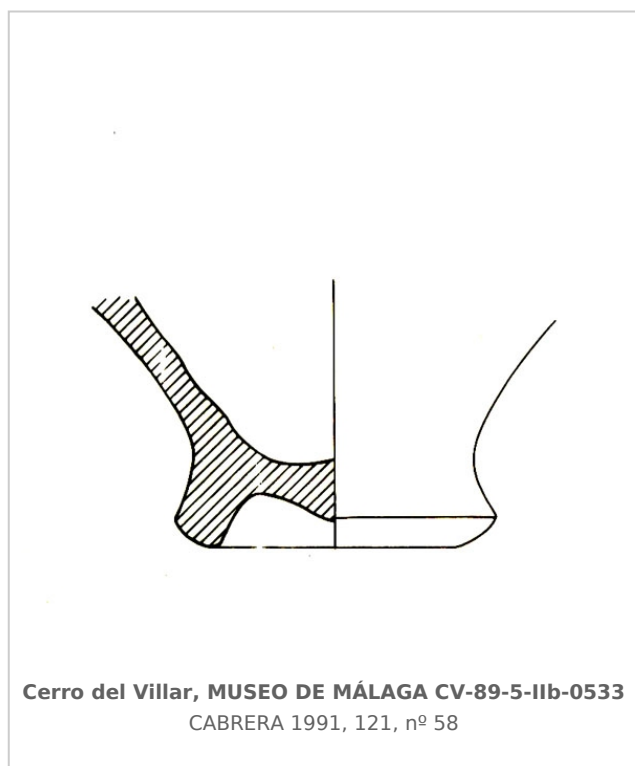

Ficha CIG 1664

Museo de Málaga

Núm. Inventario: CV-89-5-IIb-0533

Procedencia: [Cerro del Villar](#)

Contexto: [Estrato Ib](#)

Cronología: 650 - 575

Coordenadas: [36.9096](#) - [-4.0599](#)

URL: <https://bd.iberiagraeca.net/fichas/1664>

IMÁGENES

BIBLIOGRAFÍA

CABRERA 1994b - P. Cabrera: Importaciones arcaicas del Cerro del Villar, Guadalhorce (Guadalhorce-Málaga), in: CABRERA, P./OLMOS, R./SANMARTÍ, E. (coords.), *Iberos y griegos: lecturas desde la diversidad*, Simposio Internacional celebrado en Empúries (3-5 de abril de 1991), *Huelva Arqueológica* XIII-1, Huelva, 98-121. (p. 107, 121, nº 58)

CERÁMICA

Origen: Samos

Forma: Ánfora de transporte

Parte Conservada: Pie

Autor: Beatriz Domingo (MAN)

Supervisor: Paloma Cabrera (CIG)

Fecha: 08-06-2011

Control F. Cerámica: Revisada