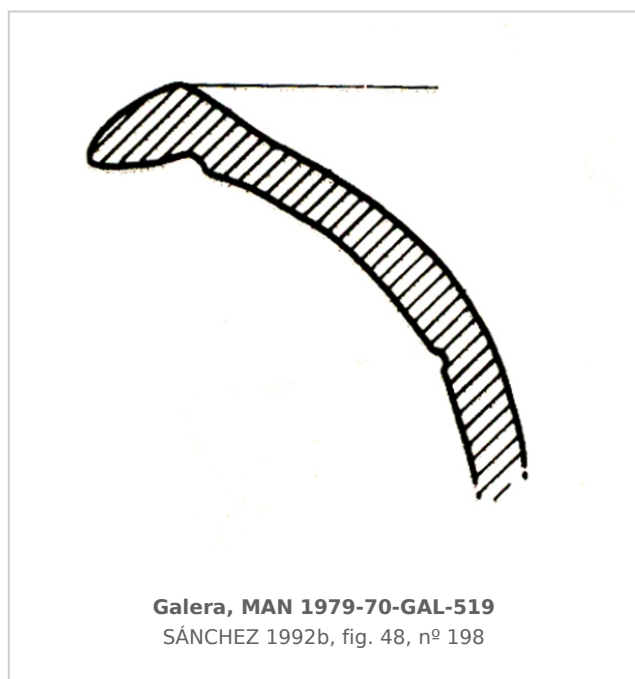

Ficha CIG 182

Museo Arqueológico Nacional, Madrid

Núm. Inventario: 1979/70/GAL/519

Procedencia: [Cerro del Real, Necrópolis de Tútugi](#)

Contexto: [Necrópolis de Tútugi](#)

Cronología: 400 - 350

Coordenadas: [37.74379](#) - [-2.54247](#)

URL: <https://bd.iberiagraeca.net/fichas/182>

IMÁGENES

BIBLIOGRAFÍA

SANCHEZ 1992a - C. Sánchez: *El comercio de productos griegos en Andalucía Oriental. Siglos V-IV a.C. Estudio tipológico e iconográfico de la cerámica*, Col. tesis doctorales nº 1495/92, Madrid.

(P. 494-495, nº 198, fig. 48)

SANCHEZ 1993 - C. Sánchez: Las cráteras áticas procedentes de Galera (Granada) en el Museo Arqueológico Nacional, *Boletín Museo Arqueológico Nacional* XI, Madrid, 25-54.

(p. 50, nº 93, lám. 12) [[+ inf.]](#)

CERÁMICA