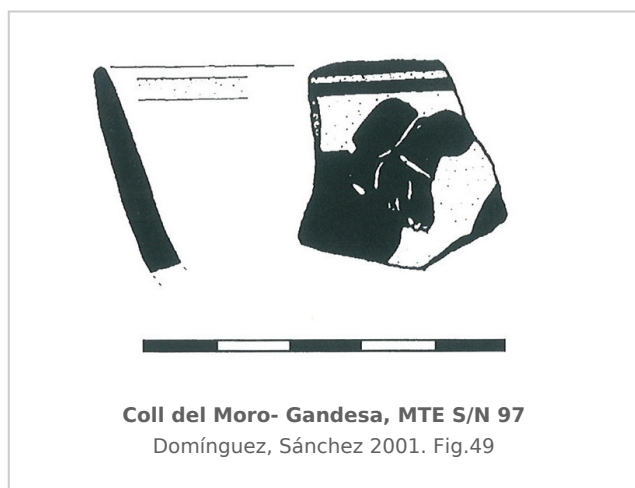

Ficha CIG 2175

Museu de les Terres de l'Ebre, Amposta

Núm. Inventario: MTE S/N 97

Procedencia: [Coll del Moro](#)

Contexto: [Indeterminado](#)

Cronología: 500 - 475

Coordenadas: [41.04797 - 0.38648](#)

URL: <https://bd.iberiagraeca.net/fichas/2175>

IMÁGENES

BIBLIOGRAFÍA

DOMINGUEZ MONEDERO/SANCHEZ 2001 - A. J. Domínguez Monedero, C. Sánchez: *Greek Pottery from the Iberian Peninsula. Archaic and Classical Periods*, Leiden.
(p. 56. fig. 49)

CERÁMICA

Origen: Ática

Técnica: C. de figuras negras

Forma: Copa

Tipo: Grupo leafless

Parte Conservada: Borde

Tipo Decoración: Pintada

Personajes: Sátiro?