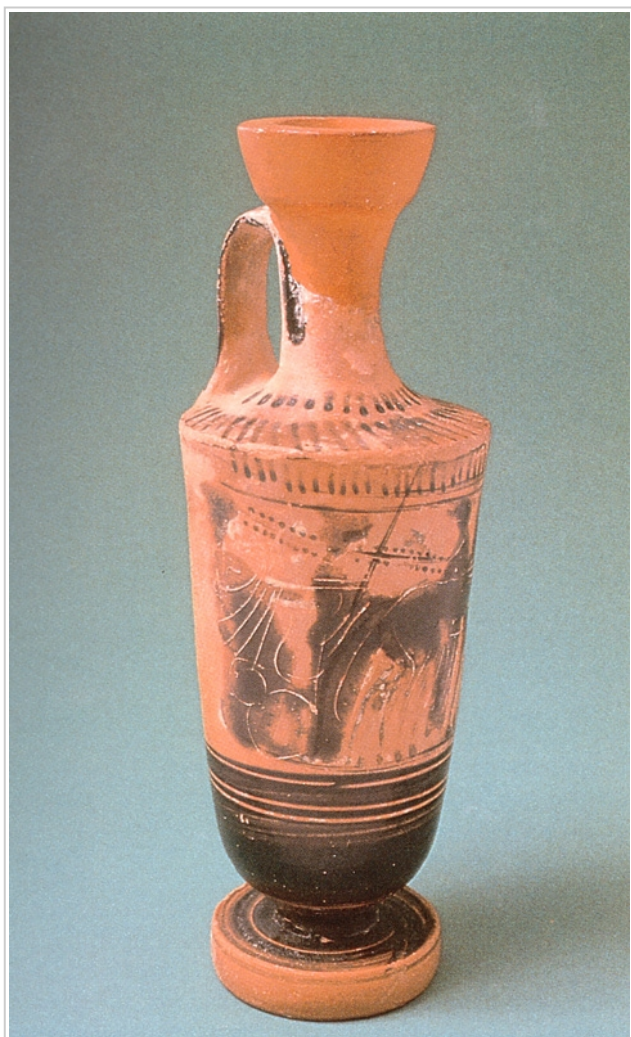

Ficha CIG 236
Museo de Almería
Núm. Inventario: 14376

Procedencia: [Villaricos](#)

Contexto: [Necrópolis](#)

Cronología: 475 - 450

Coordenadas: [37.24926](#) - [-1.77524](#)

URL: <https://bd.iberiagraeca.net/fichas/236>

IMÁGENES

Villaricos, MUSEO DE ALMERÍA 14376
CABRERA, SÁNCHEZ (Ed.) 2000b, p. 267, nº 41