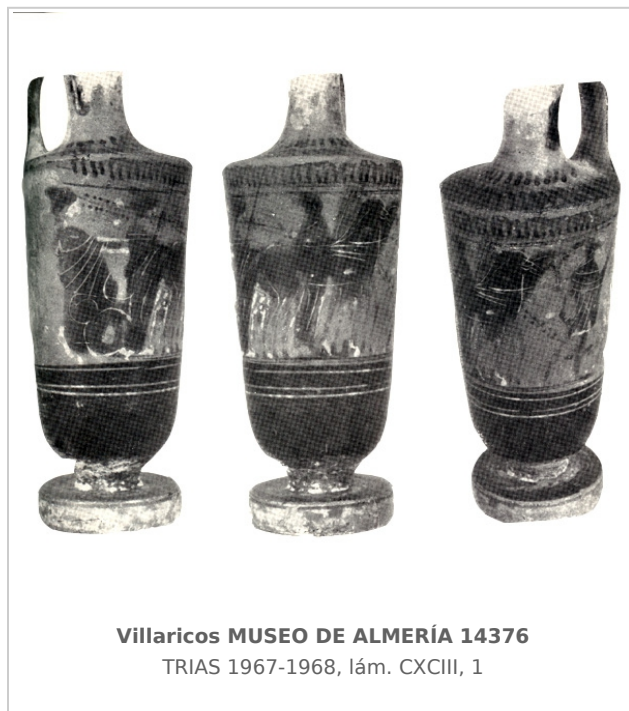

Villaricos MUSEO DE ALMERÍA 14376
TRIAS 1967-1968, lám. CXCIII, 1