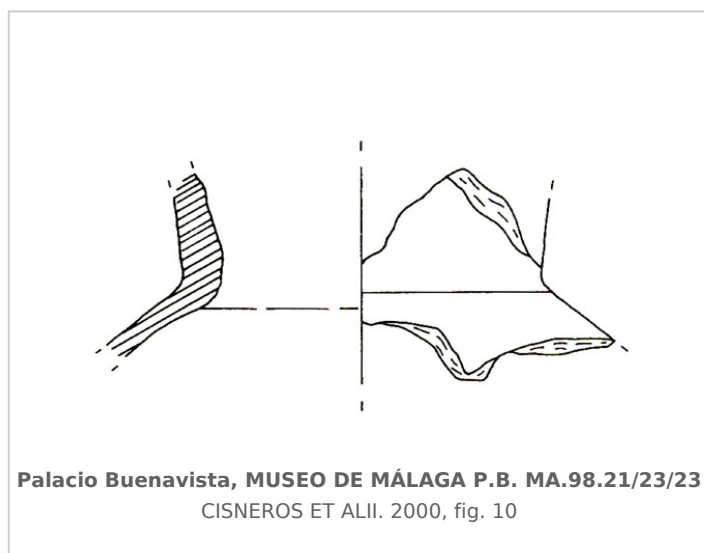

Ficha CIG 2388

Museo de Málaga

Núm. Inventario: P.B. MA.98.21/23/23

Procedencia: [Málaga. Palacio de Buenavista](#)

Contexto: [Indeterminado](#)

Cronología: 560 - 500

Coordenadas: [36.72167](#) - [-4.41833](#)

URL: <https://bd.iberiagraeca.net/fichas/2388>

IMÁGENES

BIBLIOGRAFÍA

CISNEROS et alii 2000 - Mª I. Cisneros et alii: Cerámicas griegas arcaicas en la bahía de Málaga, *in*: CABRERA, P./SANTOS, M. (coords.), *Ceràmiques jònies d'època arcaica. Centres de producció i comercialització al Mediterrani Occidental. Actes de la Taula Rodona celebrada a Empúries, els dies 26 al 28 de maig de 1999, Monografies Emporitanes 11*, Barcelona, 189-205.
(p. 189-205, fig. 10)

CERÁMICA

Origen: Griega indeterminada

Forma: Ánfora de transporte

Parte Conservada: Cuello