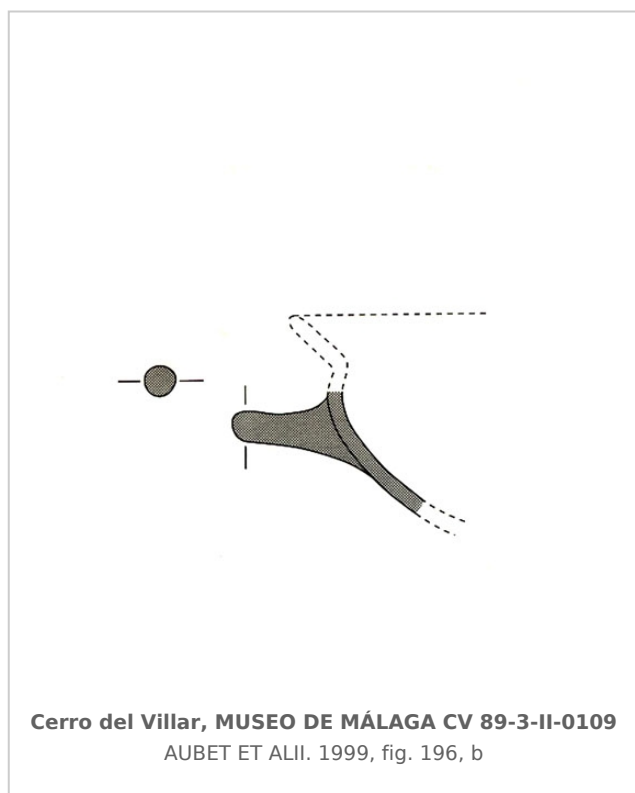

Ficha CIG 2496

Museo de Málaga

Núm. Inventario: CV-89-II-0109

Procedencia: [Cerro del Villar](#)

Contexto: [Indeterminado](#)

Cronología: 600 - 550

Coordenadas: [36.9096](#) - [-4.0599](#)

URL: <https://bd.iberiagraeca.net/fichas/2496>

IMÁGENES

BIBLIOGRAFÍA

AUBET 1994 - M^a. E. Aubet: *Tiro y las colonias fenicias de Occidente*, Ed. Crítica, Barcelona.
(fig. 196, b)

CURIA 1999 - E. Curià: Las cerámicas griegas y etruscas del Corte 5, Cerro del Villar-I, *El asentamiento fenicio en la desembocadura del río Guadalhorce y su interacción con el hinterland*, Sevilla, 137-138.
(p. 278, fig. 196, b)

CERÁMICA

Origen: Grecia del Este

Forma: Copa Jonia

Tipo: B2 de Villard y Vallet

Parte Conservada: Cuerpo

Tipo Decoración: Pintada

Autor: Beatriz Domingo (MAN)

Supervisor: Paloma Cabrera (CIG)