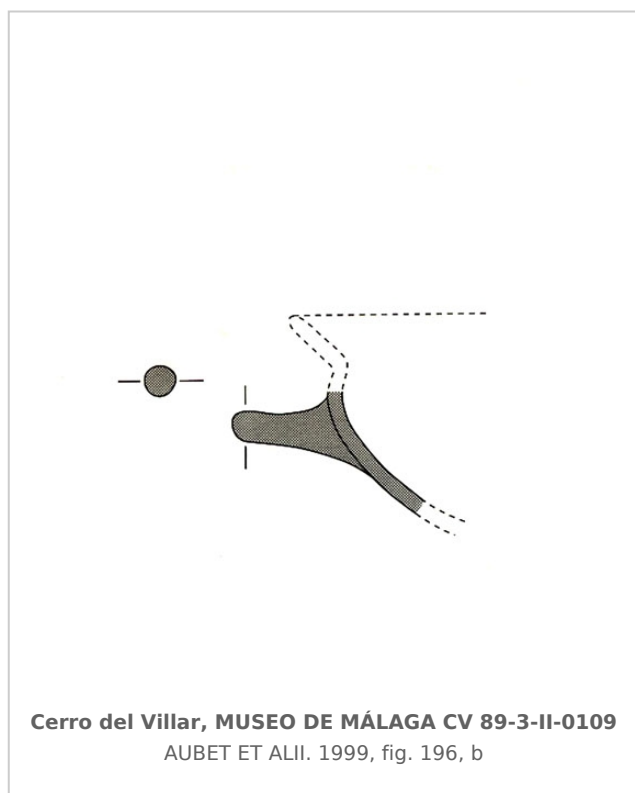

Ficha CIG 2496
Museo de Málaga
Núm. Inventario: CV-89-II-0109

Procedencia: [Cerro del Villar](#)

Contexto: [Indeterminado](#)

Cronología: 600 - 550

Coordenadas: [36.9096](#) - [-4.0599](#)

URL: <https://bd.iberiagraeca.net/fichas/2496>

IMÁGENES

BIBLIOGRAFÍA

AUBET 1994 - M^a. E. Aubet: *Tiro y las colonias fenicias de Occidente*, Ed. Crítica, Barcelona.
(fig. 196, b)

CURIA 1999 - E. Curià: Las cerámicas griegas y etruscas del Corte 5, Cerro del Villar-I, *El asentamiento fenicio en la desembocadura del río Guadalhorce y su interacción con el hinterland*, Sevilla, 137-138.
(p. 278, fig. 196, b)

CERÁMICA

Origen: Grecia del Este

Forma: Copa Jonia

Tipo: B2 de Villard y Vallet

Parte Conservada: Cuerpo

Tipo Decoración: Pintada

Autor: Beatriz Domingo (MAN)

Supervisor: Paloma Cabrera (CIG)