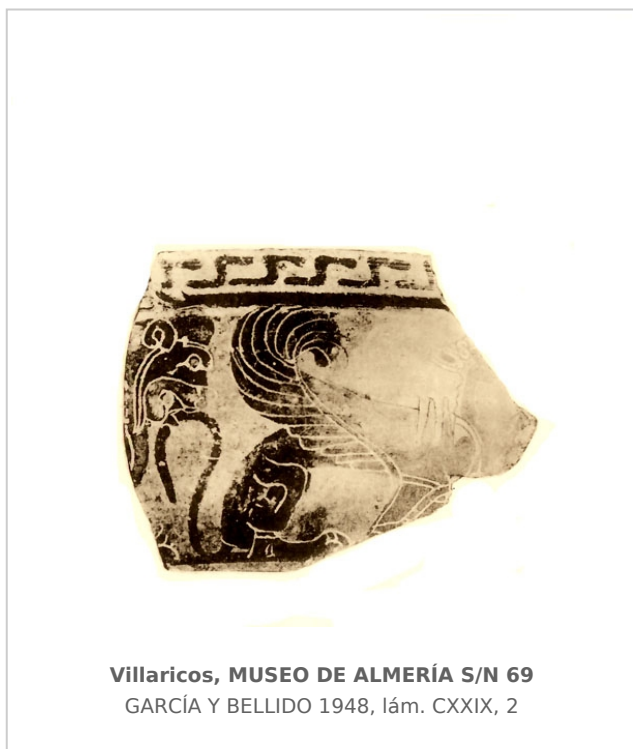

Ficha CIG 2616

Museo Arqueológico Nacional, Madrid

Núm. Inventario: MAN S/N 69

Procedencia: [Villaricos](#)

Contexto: [Indeterminado](#)

Cronología: 600 - 550

Coordenadas: [37.24926](#) - [-1.77524](#)

URL: <https://bd.iberiagraeca.net/fichas/2616>

IMÁGENES

BIBLIOGRAFÍA

GARCIA Y BELLIDO 1948 - A. García y Bellido: *Hispania Graeca*, Instituto Español de Estudios Mediterráneos, Barcelona.

(p. 179, nº 69, 3, lám. CXXIX, 2)

CERÁMICA