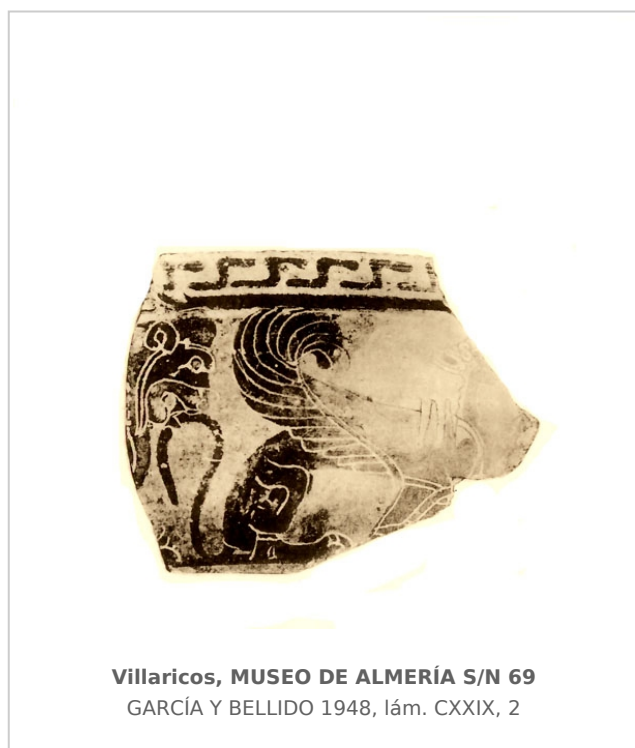

Ficha CIG 2616

Museo Arqueológico Nacional, Madrid

Núm. Inventario: MAN S/N 69

Procedencia: [Villaricos](#)

Contexto: [Indeterminado](#)

Cronología: 600 - 550

Coordenadas: [37.24926](#) - [-1.77524](#)

URL: <https://bd.iberiagraeca.net/fichas/2616>

IMÁGENES

BIBLIOGRAFÍA

GARCIA Y BELLIDO 1948 - A. García y Bellido: *Hispania Graeca*, Instituto Español de Estudios Mediterráneos, Barcelona.

(p. 179, nº 69, 3, lám. CXXIX, 2)

CERÁMICA