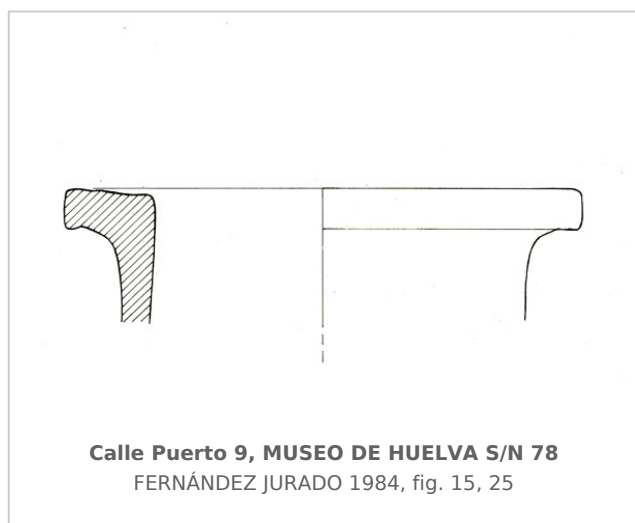

Ficha CIG 2862

Museo de Huelva

Núm. Inventario: MH S/N 78

Procedencia: [Huelva. Calle Puerto, nº 9](#)

Contexto: [Indeterminado](#)

Cronología: 700 - 600

Coordenadas: [37.25819](#) - [-6.95174](#)

URL: <https://bd.iberiagraeca.net/fichas/2862>

IMÁGENES

BIBLIOGRAFÍA

ROUILLARD 1991 - P. Rouillard: *Les Grecs et la Peninsule Ibérique du VIII e au IV e siècle avant Jésus-Christ*, Paris, diff. de Bocart (Publications du Centre Pierre Paris, 21), 1991, vol. in 8º 467 p. 16 pl. h. -1. microfiches in line, *Mélanges de la Casa de Velázquez*, París.
(p. 736, 2.1.11.1)

CERÁMICA

Origen: Corinto

Forma: Ánfora de transporte

Tipo: A de Koehler

Parte Conservada: Borde