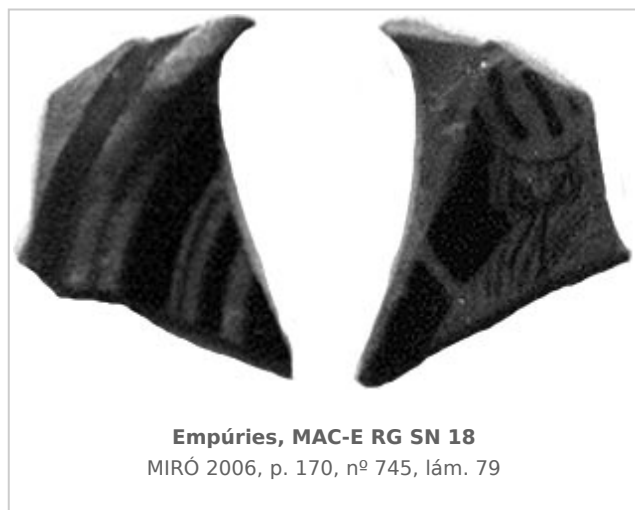

Ficha CIG 2938

Museu d'Arqueologia de Catalunya - Empúries

Núm. Inventario: EMP RG SN 18

Procedencia: [Empúries](#)

Contexto: [Neápolis, indeterminado](#)

Cronología: 400 - 375

Coordenadas: [42.13476 - 3.1206](#)

URL: <https://bd.iberiagraeca.net/fichas/2938>

IMÁGENES

BIBLIOGRAFÍA

MIRO 2006 - M. T. Miró: *La ceràmica àtica de figures roges de la ciutat grega d'Empòrion, Monografies Emporitanes 14*, Museu d'Arqueologia de Catalunya-Empúries, Barcelona.
(cat. p. 170, nº 745, lám. 79)

CERÁMICA

Origen: Ática

Técnica: C. de figuras rojas

Forma: Copa con pie bajo

Parte Conservada: Fondo

Tipo Decoración: Pintada Barnizada

Escena: Dionisíaca