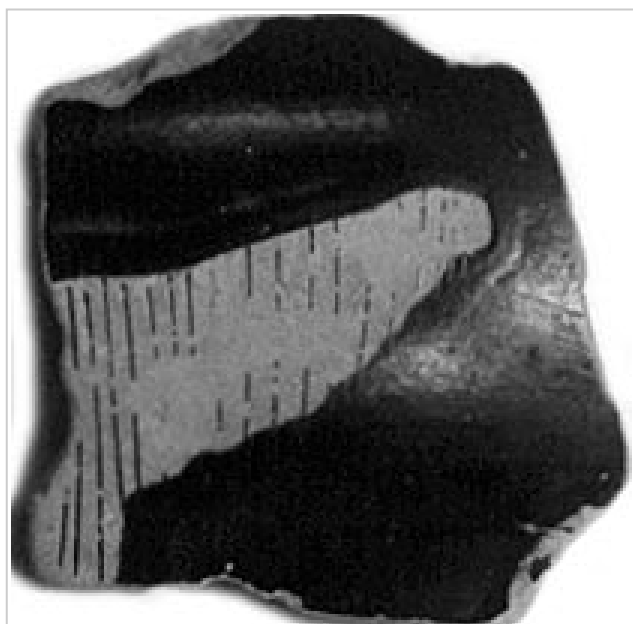

Ficha CIG 2939

Museu d'Arqueologia de Catalunya - Barcelona

Núm. Inventario: MAC-B SN RG 2

Procedencia: [Empúries](#)

Contexto: [Neápolis, indeterminado](#)

Cronología: 500 - 475

Coordenadas: [42.13476 - 3.1206](#)

URL: <https://bd.iberiagraeca.net/fichas/2939>

IMÁGENES

Empúries, MAC-B SN RG 2
MIRÓ 2006, p. 193, nº 861, lám. 89

BIBLIOGRAFÍA

CERÁMICA

Origen: Ática

Técnica: C. de figuras rojas

Forma: Copa