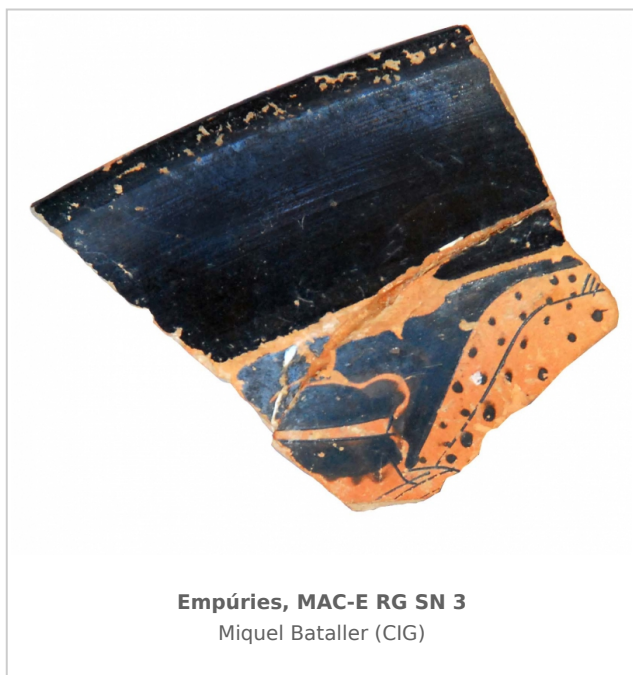

Ficha CIG 2940

Museu d'Arqueologia de Catalunya - Empúries

Núm. Inventario: EMP RG SN 3

Procedencia: [Empúries](#)

Contexto: [Neápolis, Estratigrafia 1947, nivel 3, corte IX](#)

Cronología: 475 - 450

Coordenadas: [42.13476 - 3.1206](#)

URL: <https://bd.iberiagraeca.net/fichas/2940>

IMÁGENES

BIBLIOGRAFÍA

ALMAGRO BASCH 1949 - M. Almagro Basch: Cerámica griega gris de los siglos VI y V a. de J.C. en Ampurias, *Rivista di Studi Liguri* 15, Bordighera, 62-122.

(fig. 33)

MIRO 2006 - M. T. Miró: *La ceràmica àtica de figures roges de la ciutat grega d'Empòrion*, *Monografies Emporitanes* 14, Museu d'Arqueologia de Catalunya-Empúries, Barcelona.

(cat. p. 195, nº 872, lám. 89)

CERÁMICA