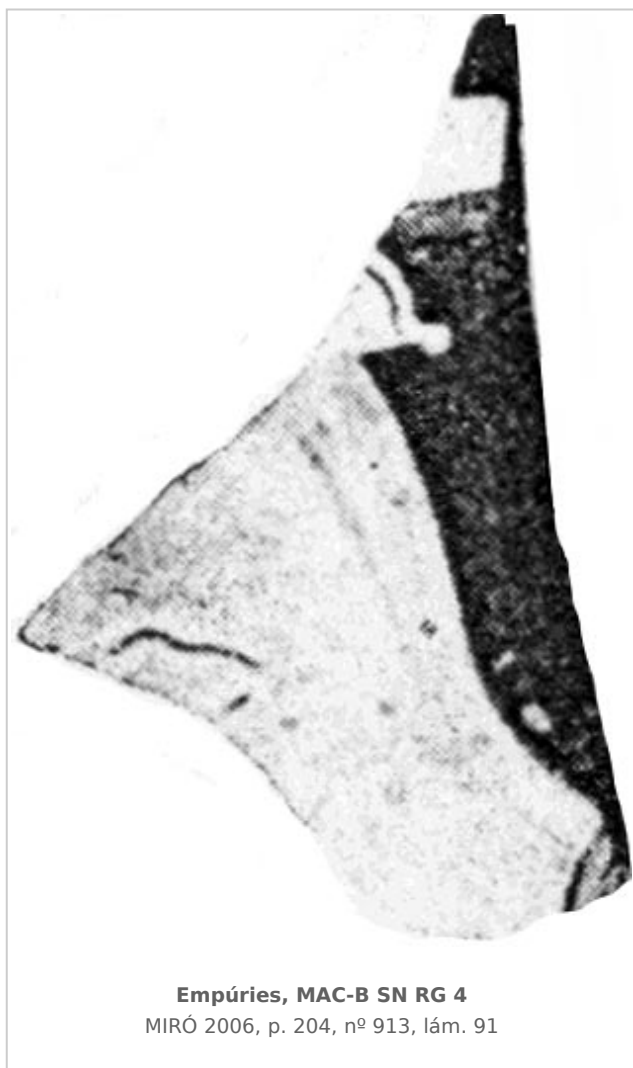

Ficha CIG 2942

Museu d'Arqueologia de Catalunya - Barcelona

Núm. Inventario: MAC-B SN RG 4

Procedencia: [Empúries](#)

Contexto: [Neápolis, Torreón Vigía](#)

Cronología: 450 - 450

Coordenadas: [42.13476 - 3.1206](#)

URL: <https://bd.iberiagraeca.net/fichas/2942>

IMÁGENES

BIBLIOGRAFÍA