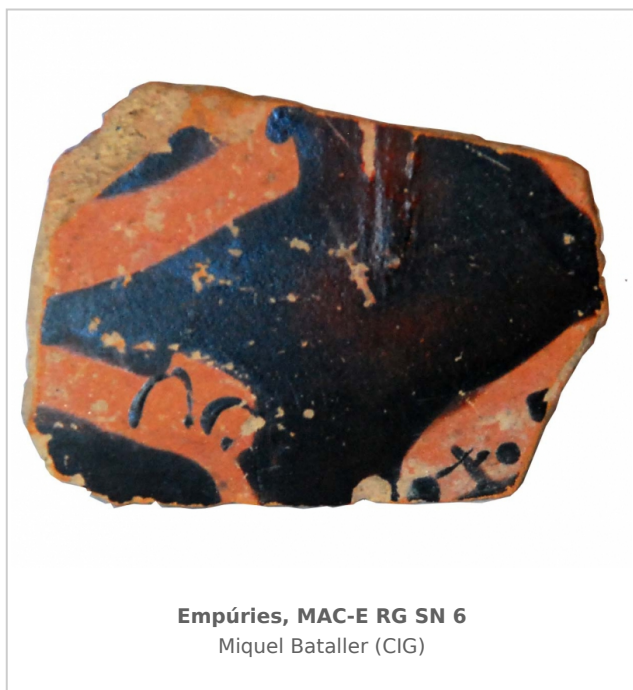

Ficha CIG 2947

Museu d'Arqueologia de Catalunya - Empúries

Núm. Inventario: EMP RG SN 6

Procedencia: [Empúries](#)

Contexto: [Neápolis, indeterminado](#)

Cronología: 400 - 350

Coordenadas: [42.13476 - 3.1206](#)

URL: <https://bd.iberiagraeca.net/fichas/2947>

IMÁGENES

BIBLIOGRAFÍA

MIRO 2006 - M. T. Miró: *La ceràmica àtica de figures roges de la ciutat grega d'Empòrion, Monografies Emporitanes 14*, Museu d'Arqueologia de Catalunya-Empúries, Barcelona.
(cat. p. 271, nº 1265, lám. 102)

CERÁMICA

Origen: Ática

Técnica: C. de figuras rojas

Forma: Copa

Parte Conservada: Indeterminada

Tipo Decoración: Pintada Barnizada

Escena: Dionisíaca

Elementos secundarios: Tirso?